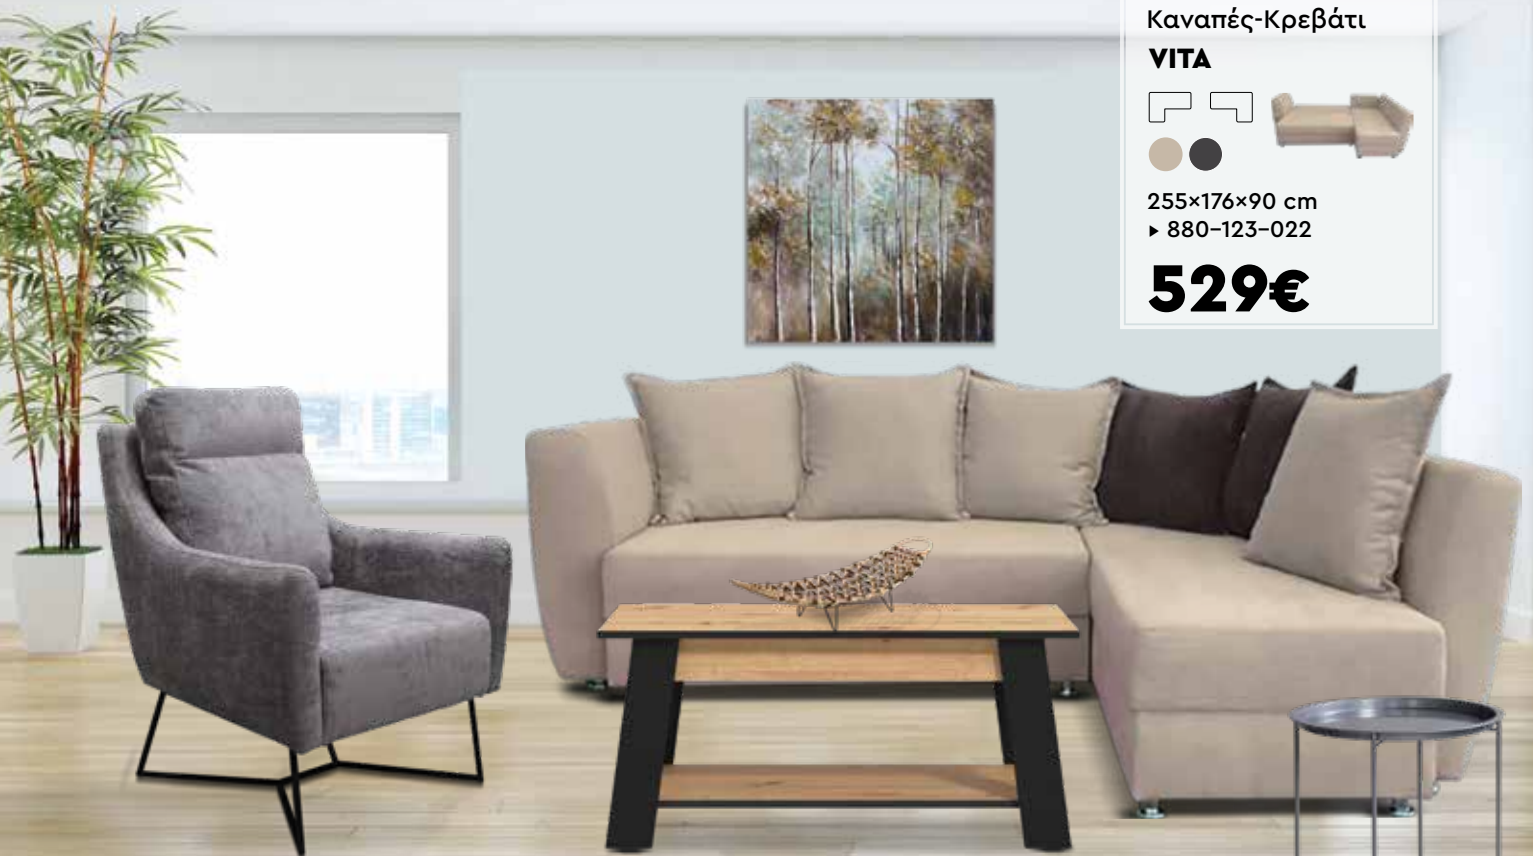

Καναπές-Κρεβάτι

VITA

255x176x90 cm
▶ 880-123-022

529€

**ΠΟΛΥΘΡΟΝΑ
NEW GIULIANA**

70x90x100 cm
▶ 831-124-955

299€

**ΤΡΑΠΕΖΑΚΙ ΣΑΛΟΝΙΟΥ
ΡΙΑΔΕ**

101x55x47 cm
▶ 11013083

59.90€

ΜΟΝΟ

**ΠΙΝΑΚΑΣ
FOREST 142**

ΣΕ ΚΑΜΒΑ
ΜΕ ΞΥΛΙΝΟ ΠΛΑΙΣΙΟ
60x2,3x60 cm
▶ 148-222-138

21.90€

ΜΟΝΟ

**ΨΑΘΙΝΗ
ΔΙΑΚΟΣΜΗΤΙΚΗ
ΠΙΑΤΕΛΑ**

ΥΜΕΚΟ
60x49x16 cm
▶ 726-124-010

9.90€

ΜΟΝΟ

**ΜΕΤΑΛΛΙΚΟ
ΤΡΑΠΕΖΑΚΙ
ΣΑΛΟΝΙΟΥ**

▶ 618-223-049
Ø47x50 cm

11.90€

ΜΟΝΟ